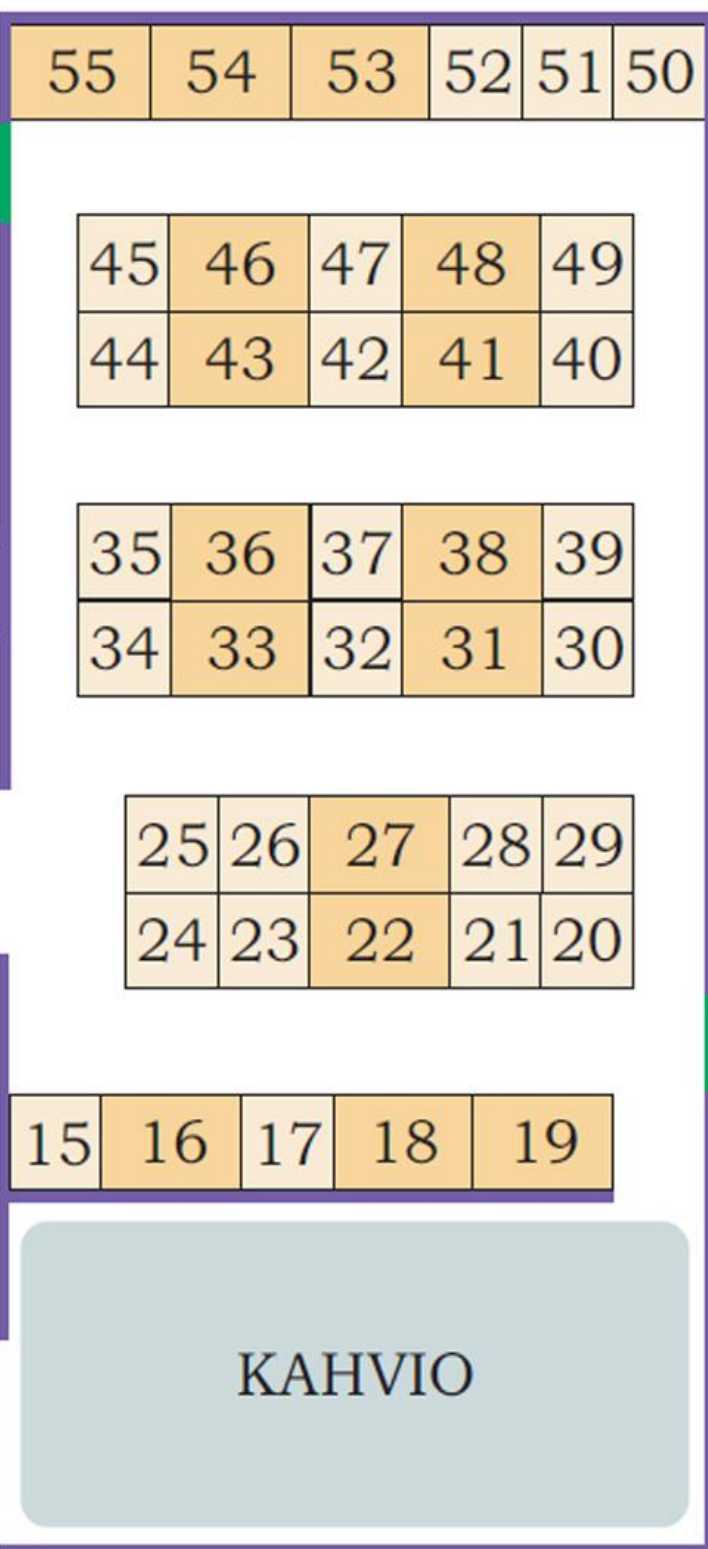

POHJAPIIRUSTUS 2018

HUOM!
Piirustus ei ole
mittakaavassa.

OSASTOJEN KOOT

4m²

6m²

9m²

INFO

SISÄÄNKÄYNTI

NAULAKOT

WC
↓

EXIT

LASTAUSOVI