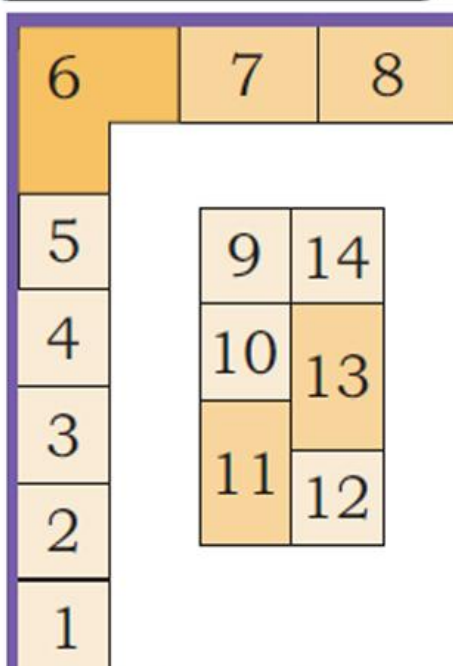

POHJAPIIRUSTUS 2018

HUOM!
Piirustus ei ole
mittakaavassa.

OSASTOJEN KOOT

4m²

6m²

9m²

INFO

SISÄÄNKÄYNTI